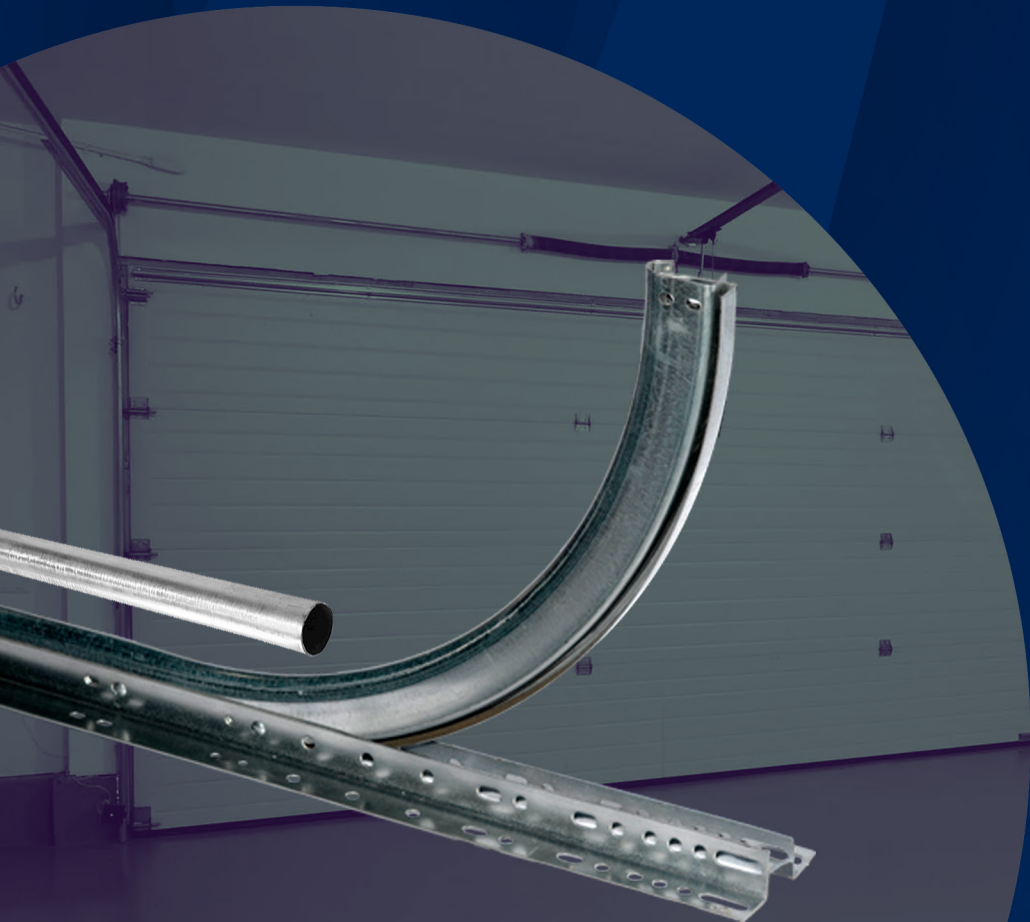

GLASSLUMI[®]
ACCESOS INTELIGENTES

Guías, Flechas y sellos

GUÍAS

- Horizontales
- Verticales

- Sellos de hule contra la intemperie

Sello de cara de burbuja abierta de 1-3/8"

- Flechas