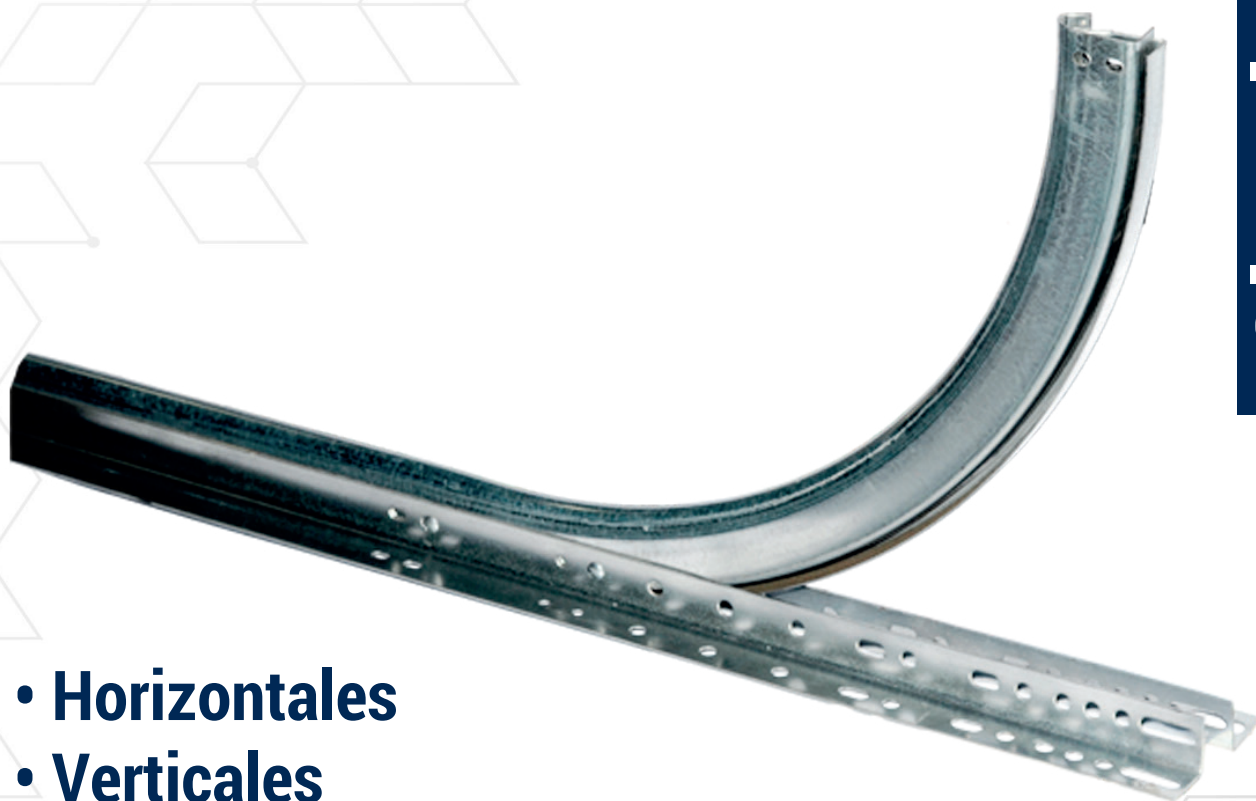

GLASSLUMI[®]
ACCESOS INTELIGENTES

Guías, Flechas y sellos

GUÍAS

- Horizontales
- Verticales

- Sellos de hule contra la intemperie

Sello de cara de burbuja abierta de 1-3/8"

- Flechas